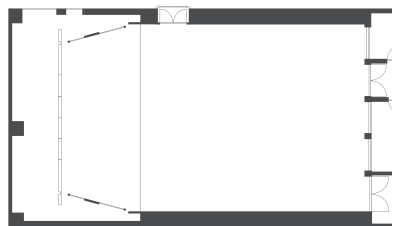

ライブ配信 設備案内

1 ホール内

2 舞台

間口	10.5m
奥行 (最大)	6.5m
奥行 (最小)	4.5m
高さ	0.6m

3 機材

配信用カメラ：5台

ミラーレス1眼レフソニーα6400

標準レンズ