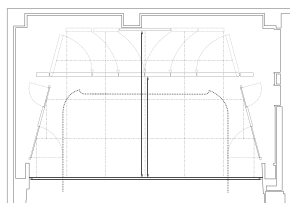

ライブ配信 設備案内

1 ホール内

2 舞台

間口	10.5m
奥行 (最大)	6.5m
奥行 (最小)	4.5m
高さ	0.6m

3 機材

配信用カメラ：5台

ミラーレス1眼レフソニーα6400

標準レンズ